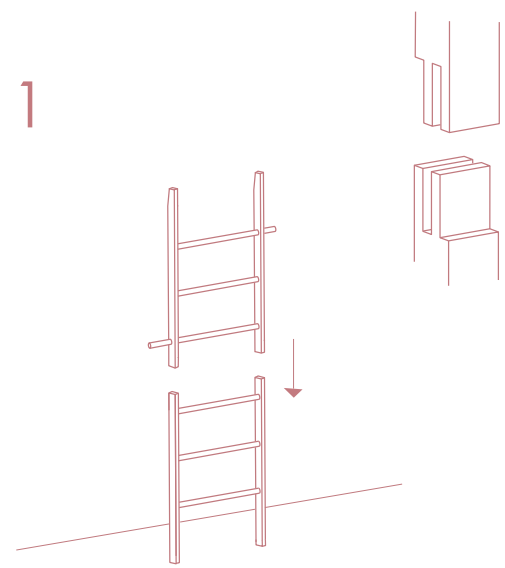

A x 1
B x 1
C x 2

1

2

3

BEACHTEN! Aus Sicherheitsgründen ist es empfohlen, die mitgelieferten Schrauben zu verwenden.

Die Garderobe ist nur für die Anwendung im Innenraum geeignet.

WARNUNG! Nicht auf die Garderobe klettern, stützen oder lehnen.

Max. Belastbarkeit: 7kg

PLEASE NOTE! For safety reasons, we recommend fixing the wardrobe with the delivered screw.

The wardrobe is intended for indoor use only.

WARNING! Do NOT climb, lean or hang on the wardrobe.