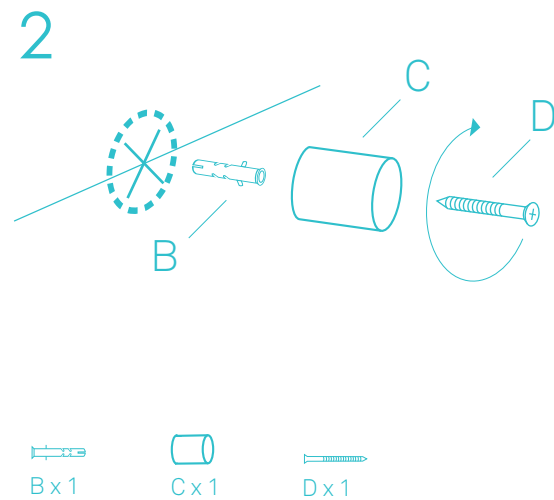

BEACHTEN! Aus Sicherheitsgründen ist es empfohlen, die mitgelieferte Schraube zu verwenden. Stelle sicher, dass Du einen Dübel verwendest, der für deine Wand geeignet ist.

Die Garderobe ist nur für die Anwendung im Innenraum geeignet.

[/bykommod](https://www.pinterest.com/bykommod)

STEKKA
kommod

B x 1

D x 1

C x 1

B x 1

C x 1

D x 1